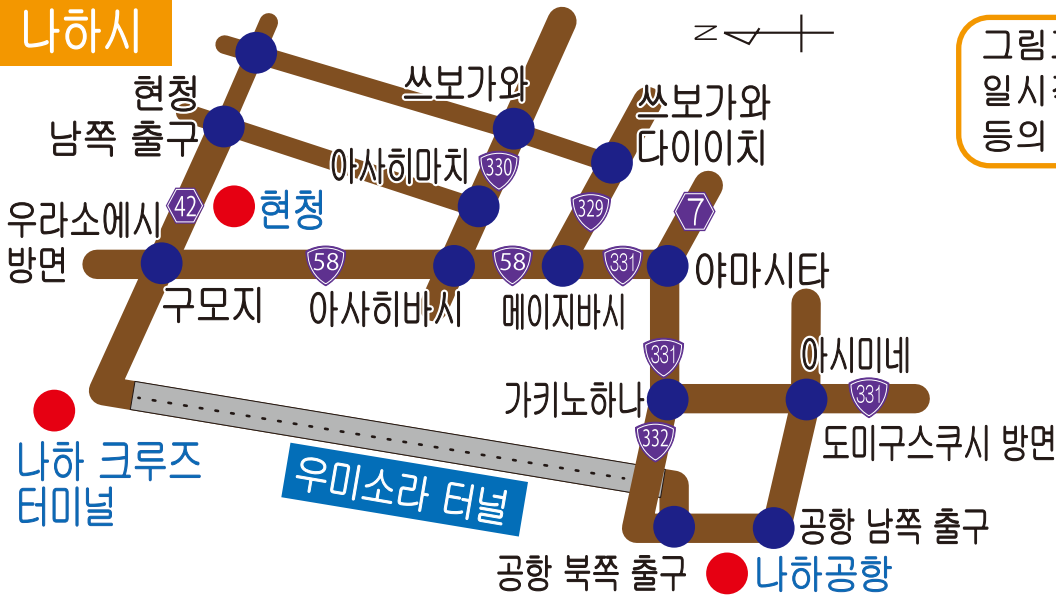

기간

3월 28일(수)

① 09:30~10:30

② 18:00~19:00

장소

나하시

둘째 날

나하시

그림과 같은 지역 일부에서 일시적인 통행금지 및 주차금지 등의 교통규제가 이루어집니다.

기간

3월 29일(목)

① 10:00~11:00

② 12:30~14:00

장소

나하시, 도미구스쿠시

셋째 날

나하시~도미구스쿠시

※ 주의 :전단지 지도는 약도입니다. 도로의 모양, 길이, 방향은 실제 도로와 다릅니다. 도로와 시설 등은 주요 시설만을 표기하였습니다.

교통규제 지역과 시간대를 피해서 통행하는 등 교통규제에 많은 이해와 협조 부탁드립니다.

문의

오кина와현 경찰 홈페이지

오кина와현 경찰본부 관제센터

일본 도로교통정보센터

오кина와현 경찰