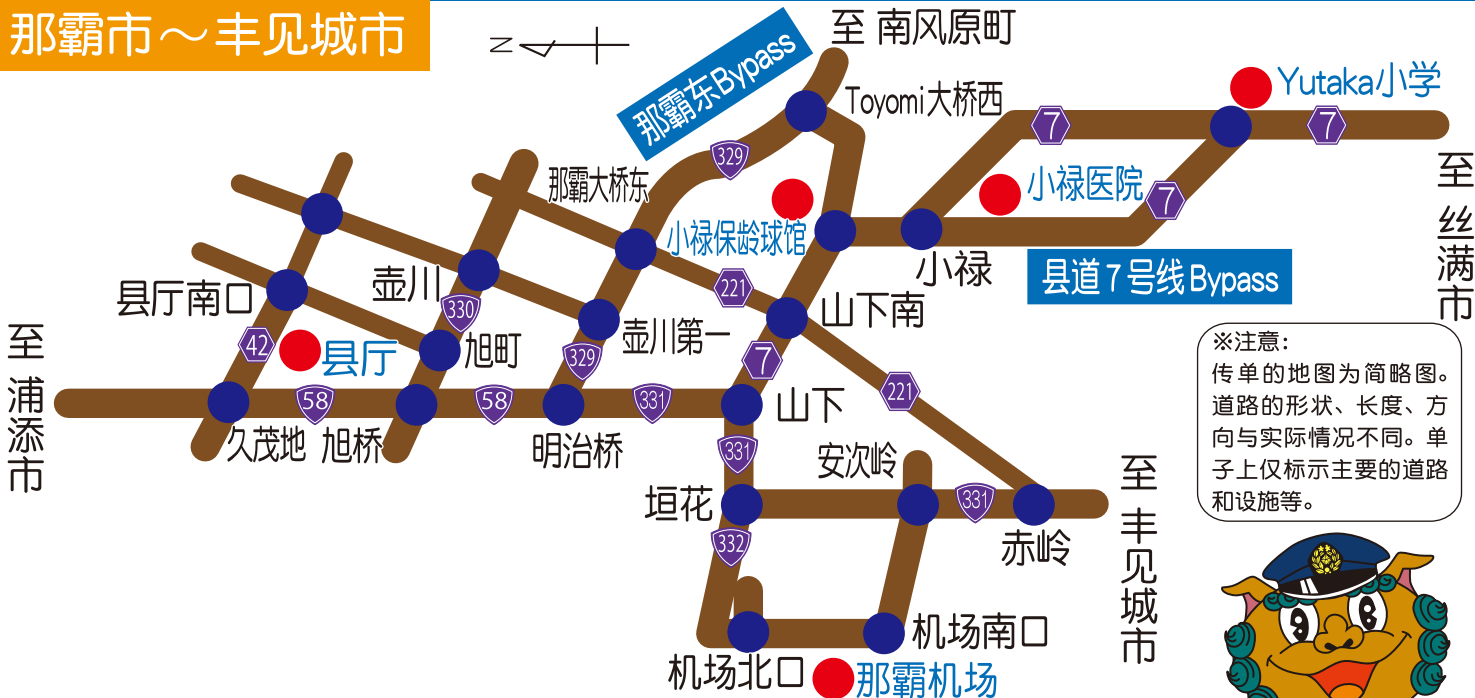

## 3月27日(周二)至3月29日(周四)3天内实行临时交通管制。

- 为避免道路拥挤，私家车、公司用车请配合绕道行驶或是避开管制时间外出。
- 交通管制时间和地点按照天气等情况可能会进行调整。
- 敬请配合警察的指示，感谢您的合作。

**期间** 3月27日(周二) 13:30 ~ 16:00

**地点** 那霸市、丰见城市、丝满市 **第1日**

**丝满市**

至 丰见城市

西崎

潮崎

海空隧道

垣花

安次岭

赤岭

至 濑长

机场南口

机场北口

那霸机场

**期间** 3月28日(周三) ① 09:30 ~ 10:30

② 18:00 ~ 19:00

**地点** 那霸市

**第2日**

那霸市

地图标示的部分地区，会实施暂时性道路封闭及禁止停车等交通管制。

**期间** 3月29日(周四) ① 10:00 ~ 11:00

② 12:30 ~ 14:00

**地点** 那霸市、丰见城市

**第3日**

那霸市~丰见城市

※注意：  
传单的地图为简略图。  
道路的形状、长度、方向与实际不同。单子上仅标示主要的道路和设施等。

敬请避开交通管制的地区及时段通行，  
并请协助配合交通管制。

咨询方式

冲绳县警察主页  
冲绳县警察总部管制中心  
日本道路交通信息中心

冲绳县警察  搜索  
098-862-0110  
050-3369-6647