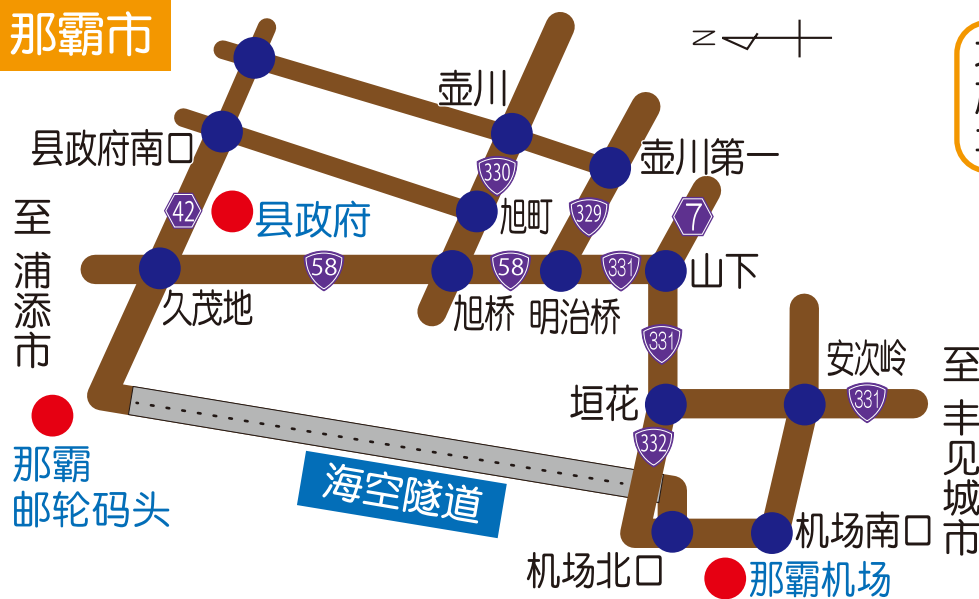

壶川

县政府南口

县政府

旭町

久茂地

旭桥

明治桥

山下

海空隧道

垣花

安次岭

赤岭

至 濑长

机场南口

机场北口

那霸机场

**期间** 3月28日(周三) ① 09:30 ~ 10:30

② 18:00 ~ 19:00

**地点** 那霸市

**第2日**

那霸市

地图标示的部分地区，会实施暂时性道路封闭及禁止停车等交通管制。

**期间** 3月29日(周四) ① 10:00 ~ 11:00

② 12:30 ~ 14:00

**地点** 那霸市、丰见城市

**第3日**

那霸市~丰见城市

※注意：  
传单的地图为简略图。  
道路的形状、长度、方向与实际不同。单子上仅标示主要的道路和设施等。

敬请避开交通管制的地区及时段通行，  
并请协助配合交通管制。

咨询方式

冲绳县警察主页  
冲绳县警察总部管制中心  
日本道路交通信息中心

冲绳县警察  搜索  
098-862-0110  
050-3369-6647